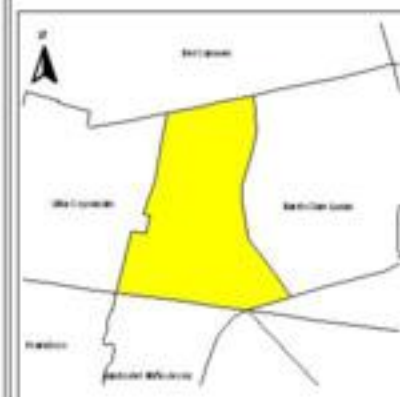

EVALUA DF
Consejo de Evaluación del
Desarrollo Social del
Distrito Federal

ÍNDICE DE DESARROLLO SOCIAL

Delegación: Coyoacán
Colonia: Barrio la Concepción
Grado de desarrollo: Alto

Grado de Desarrollo Social

-  Muy bajo
-  Bajo
-  Medio
-  Alto
-  Sin dato

0.02 0 0.02 0.04 Kilómetros

Fuente: Elaboración propia con datos de Seduvi e INEGI